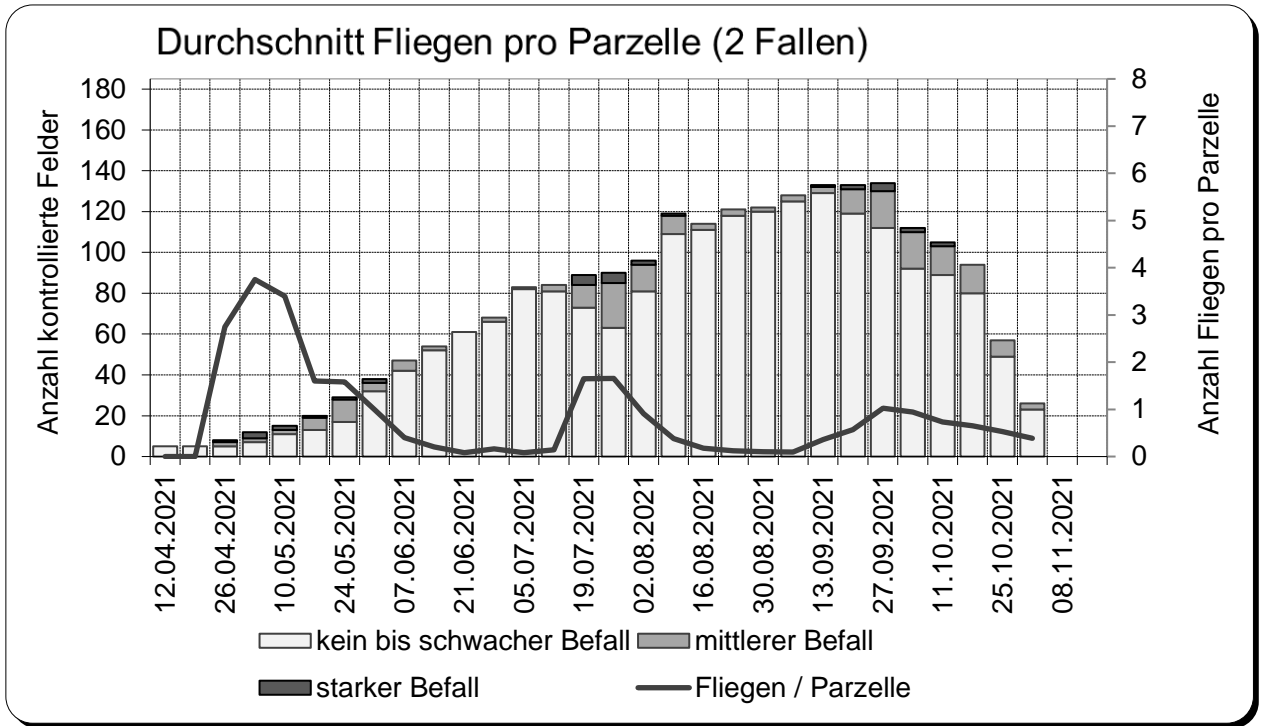

Flugkurven der Möhrenfliege

Übersicht über den Verlauf der kontrollierten Felder im ganzen Gebiet

Legende:

- kein bis schwacher Befall: Es ist keine Bekämpfung notwendig
- mittlerer Befall: Behandlung innerhalb einer Woche
- starker Befall: Behandlung innerhalb 2 Tagen

2023

2022

2021

2020