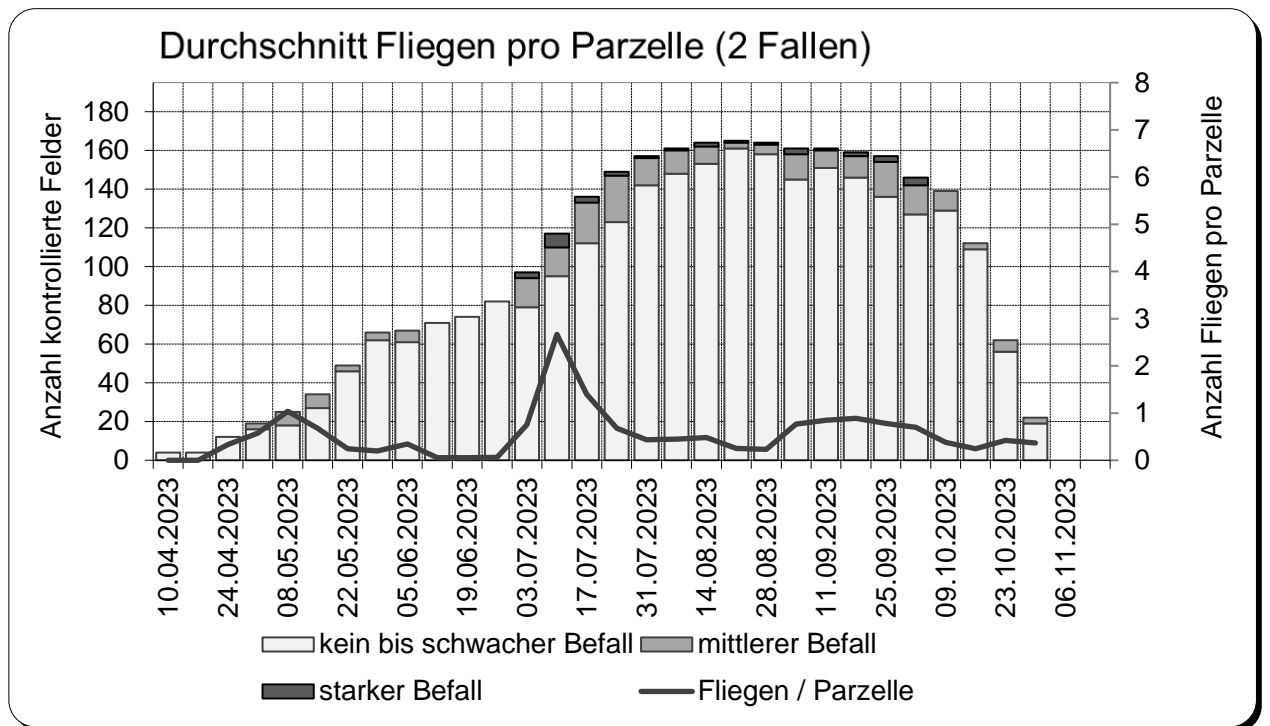

Flugkurven der Möhrenfliege

Übersicht über den Verlauf der kontrollierten Felder im ganzen Gebiet

Legende:

- kein bis schwacher Befall: Es ist keine Bekämpfung notwendig
- mittlerer Befall: Behandlung innerhalb einer Woche
- starker Befall: Behandlung innerhalb 2 Tagen

2023

2022

2021

2020