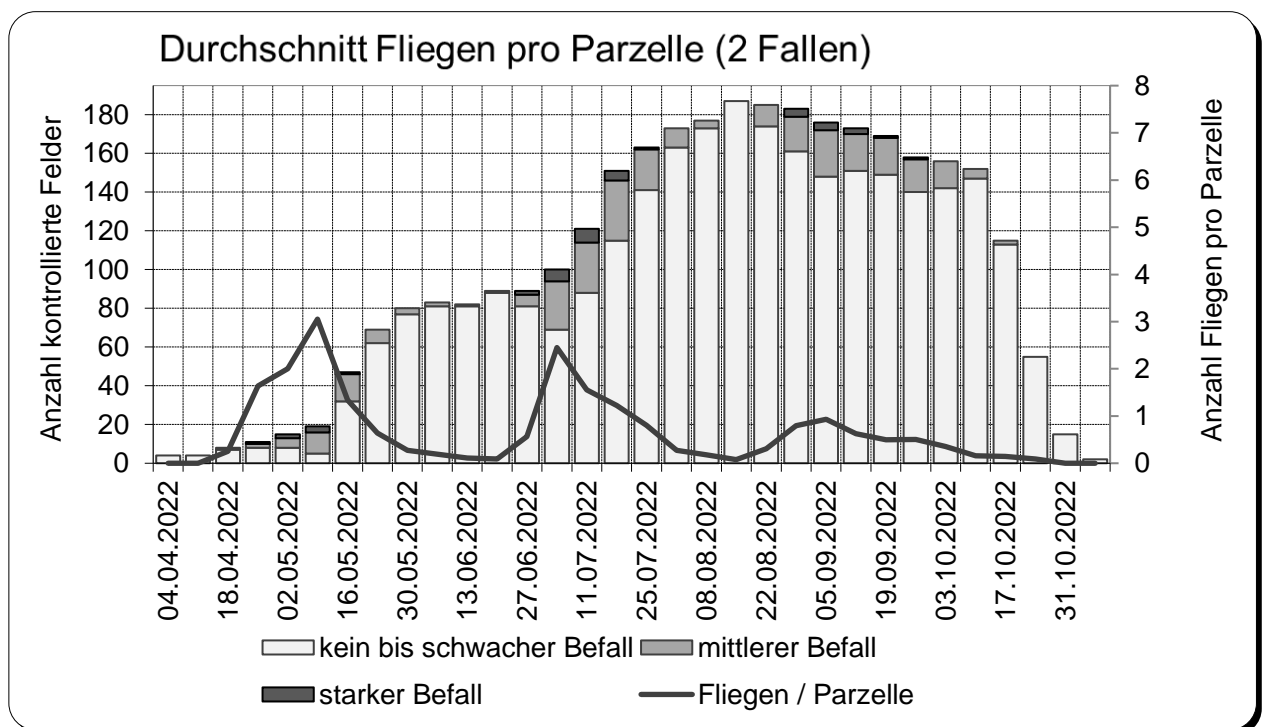

Flugkurven der Möhrenfliege

Übersicht über den Verlauf der kontrollierten Felder im ganzen Gebiet

Legende:

- kein bis schwacher Befall: Es ist keine Bekämpfung notwendig
- mittlerer Befall: Behandlung innerhalb einer Woche
- starker Befall: Behandlung innerhalb 2 Tagen

2023

2022

2021

2020