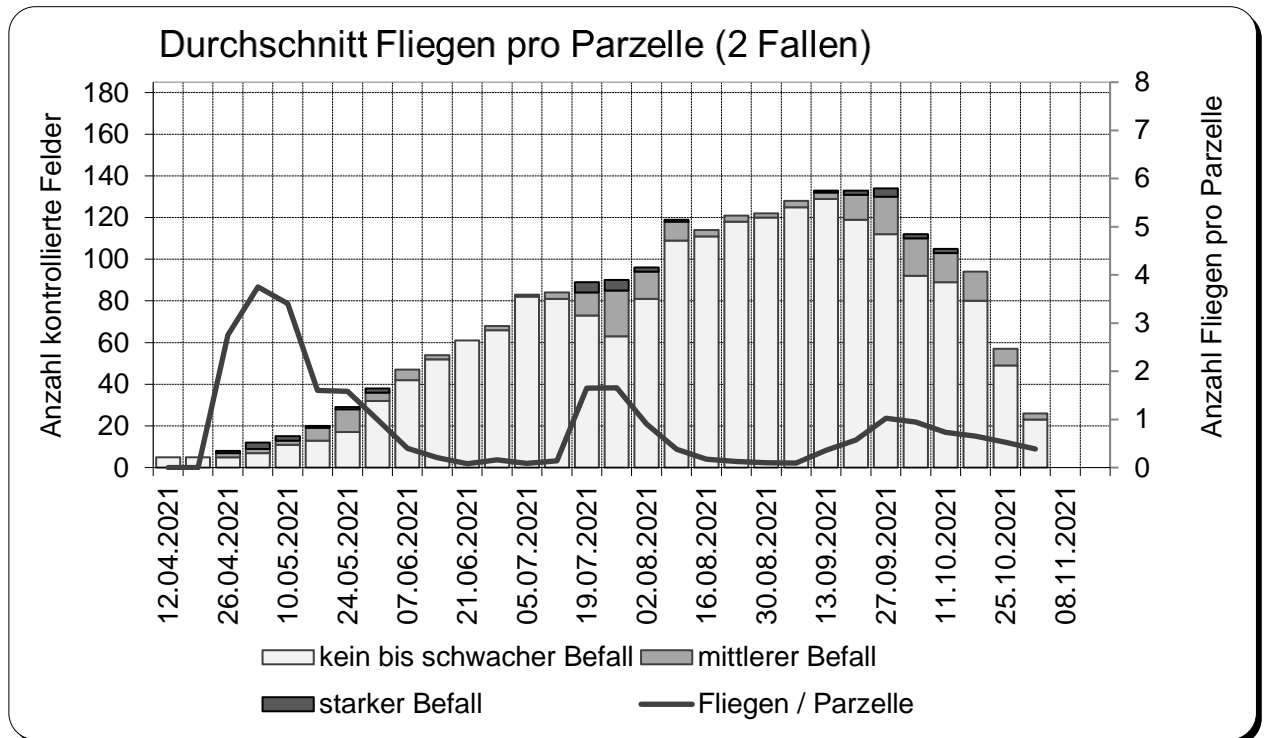

Flugkurven der Möhrenfliege

Übersicht über den Verlauf der kontrollierten Felder im ganzen Gebiet

Legende:

- kein bis schwacher Befall: Es ist keine Bekämpfung notwendig
- mittlerer Befall: Behandlung innerhalb einer Woche
- starker Befall: Behandlung innerhalb 2 Tagen

2021

2020